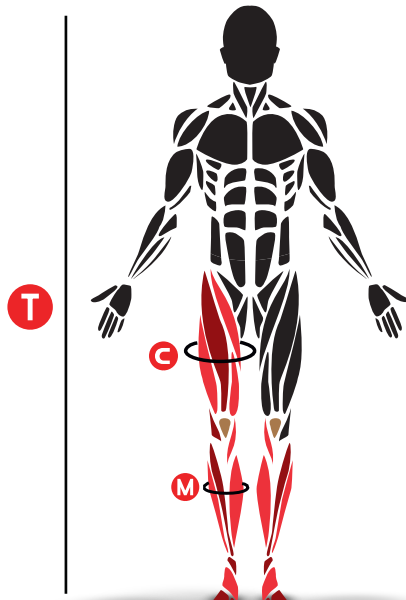

RTECH SKAEL COMPRESSION

		POIDS kg													
		50	55	60	65	70	75	80	85	90	95	100	105	110	
TAILLE / HEIGHT CM	160	S	S	S	M	M	M	L	L						
	165	S	S	S	M	M	M	L	L	L					
	170	S	S	S	M	M	M	L	L	L	L	XL			
	175	S	M	M	M	M	M	L	L	L	L	XL	XL		
	180		M	M	M	M	L	L	L	L	L	XL	XL	XL	
	185			M	M	M	L	L	L	L	L	XL	XL	XL	
	190				L	L	L	L	L	L	L	XL	XL	XL	
	195					L	L	L	L	L	L	XL	XL	XL	
200						L	L	L	L	XL	XL	XL	XL		
205							L	L	L	XL	XL	XL	XL		
		WEIGHT													
		110	120	130	143	155	165	175	188	200	210	220	230	242	

CUISSARD/EXERCISE SHORTS

TRIATHLON 3X200 COMPRESSION CSX Rtech SKAEL COMPRESSION

REF	TOUR DE CUISSE (G)	THIGH CIRCUMFERENCE (INCHES) (G)
S	40 - 46 cm	15"75- 18"11
M	46 - 52 cm	18"11- 20"47
L	52 - 58 cm	20"47- 22"83
XL	58 - 64 cm	22"83- 25"20

KEEPFIT

CUISSARD DE SPORT ANTI-CELLULITE
ANTI-CELLULITE SPORTS LEGGINGS

		POIDS kg													
		40	45	50	55	60	65	70	75	80	85	90	95		
TAILLE CM	150														
	155														
	160														
	165														
	170														
	175														
	180														
	185														
190															
		WEIGHT lbs													
		88	99	110	121	132	143	154	165	176	187	198	209		

BRASSIÈRE/SPORT BRA FEMINA SPORT

REF	TOUR DE POITRINE	CHEST SIZE (INCHES)
S	74/82 cm	29"13- 32"28
M	82/92 cm	32"28- 36"22
L	92/100 cm	36"22- 39"37
XL	100/110 cm	39"37- 43"30